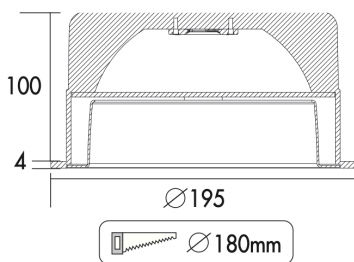

COB-serie zwembad IP65

Downlighter COB-serie

Ronde modulaire LED downlight. Voorzien van Samsung COB LED met hoge lichtopbrengst (CRI 85). Wit gelakte (RAL 9003) aluminium behuizing. Dit armatuur is voorzien van een PEG3 kunststof rand en afscherming t.b.v. de bevestiging in zwembaden.

Wordt geleverd inclusief externe driver. Lange levensduur 70.000 branduren.

Leverbaar in 3000K, 4000K en 5000K van 9w t/m 35w.

Afmetingen armatuur. De PEG 3 ring wordt op maat gemaakt.

Levensduurverwachting (uren) Life expectancy (hours)		
Watt	L80B10	L90B10
9	168.000	79.000
12	166.000	78.000
18	149.000	70.000
25	135.000	64.000
33	120.000	57.000
39	115.000	54.000